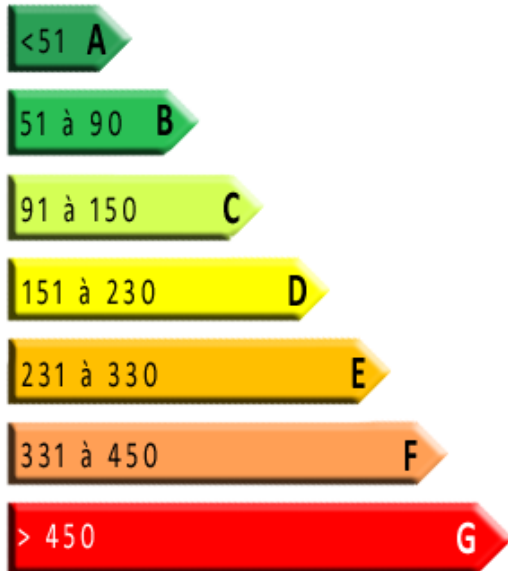

Consommation énergétique en kWh/m²/an

Logement économe

Logement énergivore

Logement

Emission des Gaz à Effet de Serre en kg éqCO₂/m².an

Faible émission de GES

Forte émission de GES

Logement