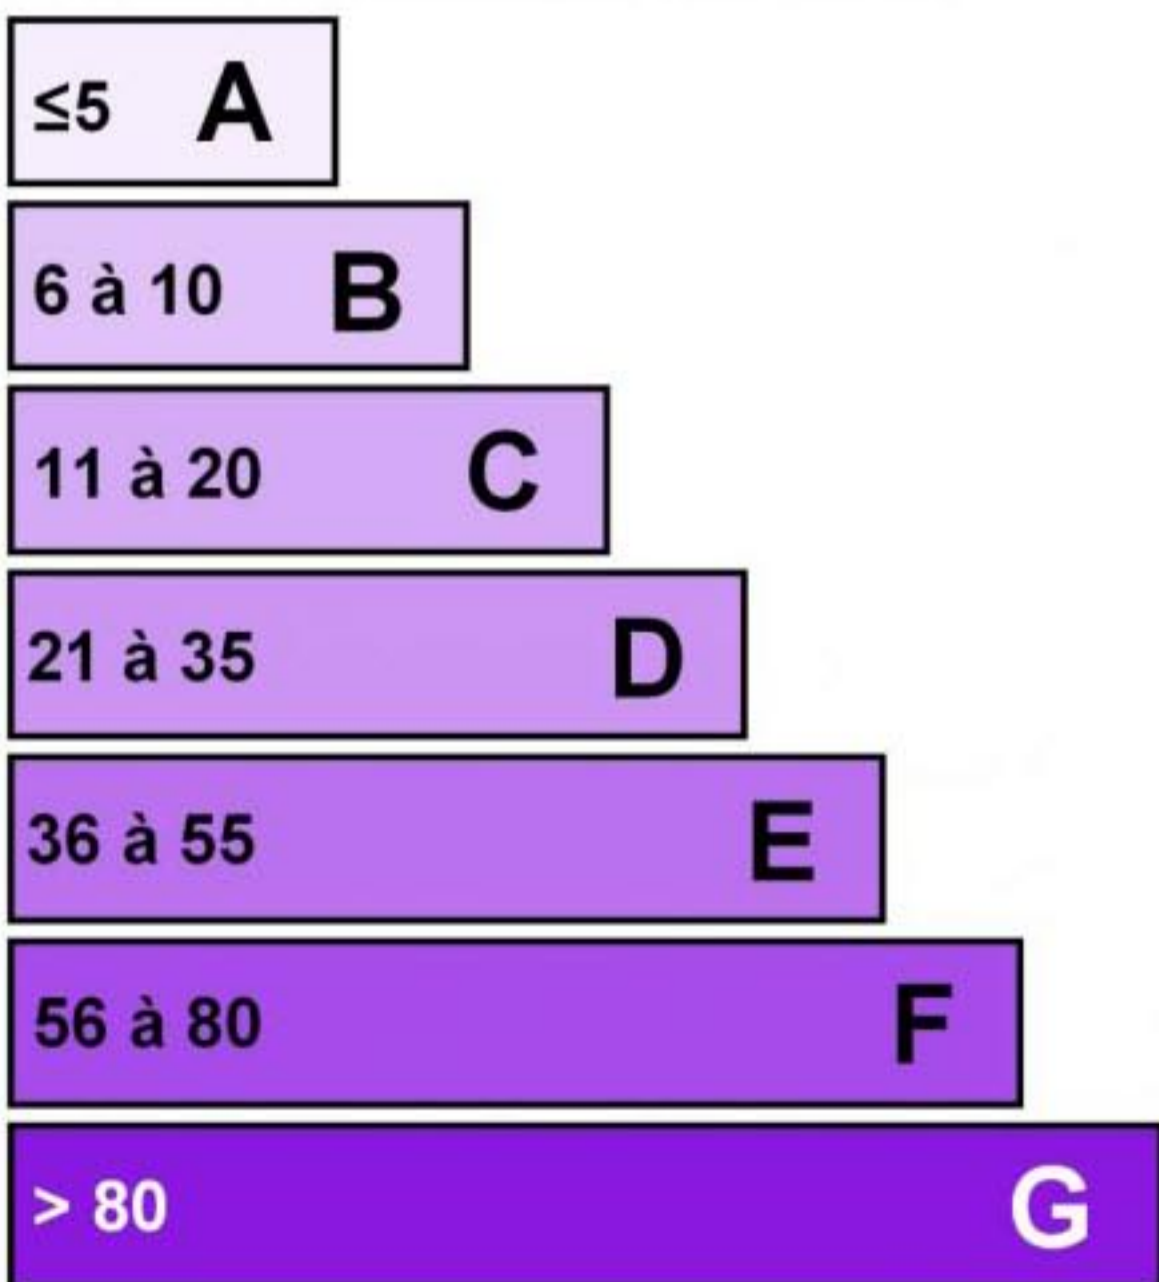

DPE & GES - Maison

Logement économe

181.09
kWh_{EP} /m².an

Logement énergivore

Faible émission de GES

9.73
kg_{eqCO2} /m².an

Forte émission de GES