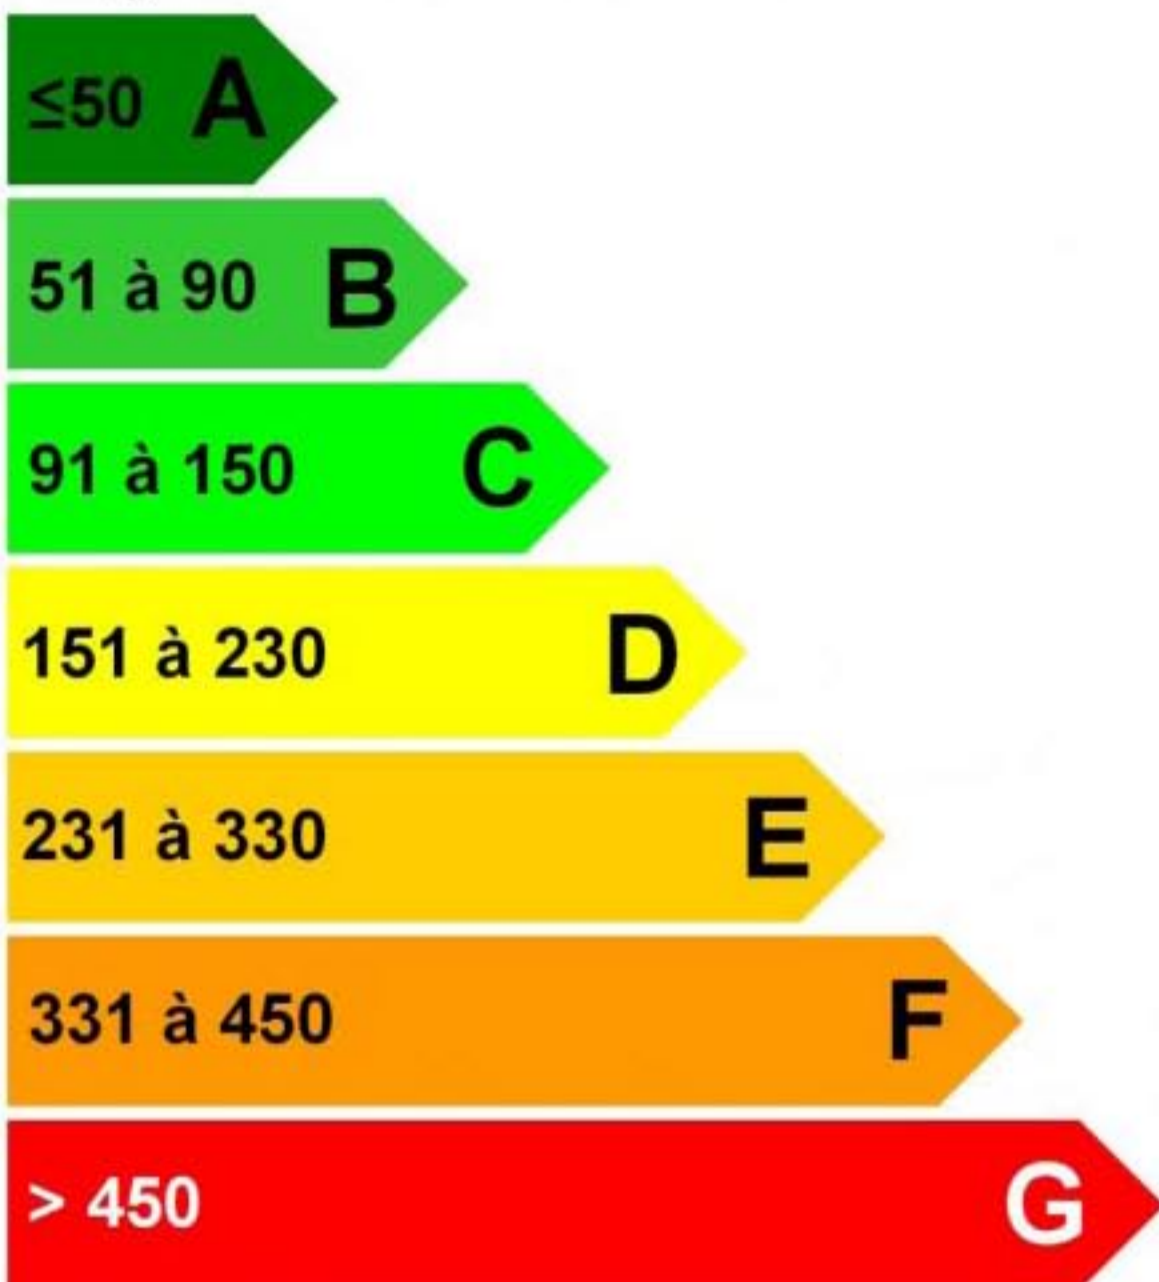

DPE & GES - Maison

Logement économe

181.09
kWh_{EP} /m².an

Logement énergivore

Faible émission de GES

9.73
kg_{eqCO2} /m².an

Forte émission de GES