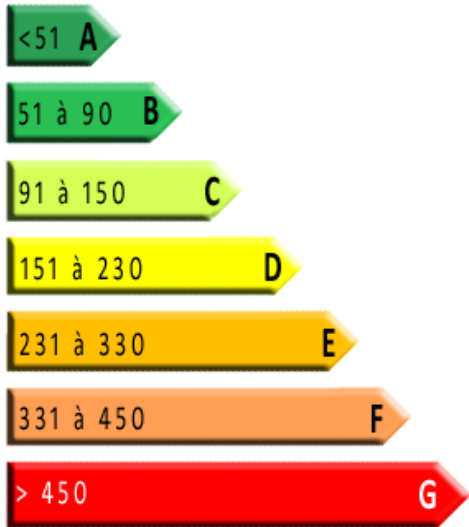

Consommation énergétique en kWh/m²/an

Logement économe

Logement énergivore

Logement

Emission des Gaz à Effet de Serre en kg éqCO₂/m².an

Faible émission de GES

Forte émission de GES

Logement