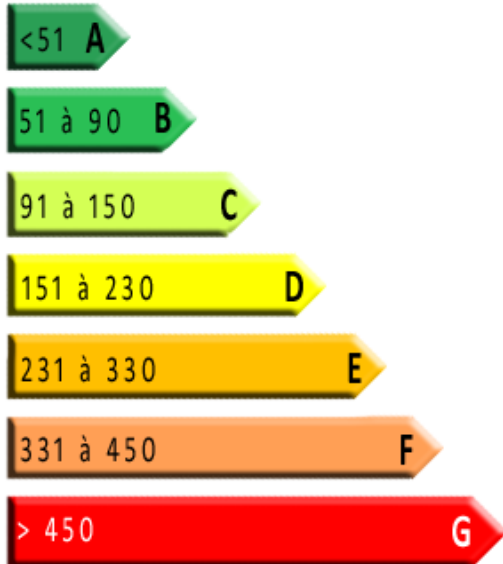

Consommation énergétique en kWh/m²/an

Logement économe

Logement

Logement énergivore

Emission des Gaz à Effet de Serre en kg éqCO₂/m².an

Faible émission de GES

Logement

Forte émission de GES