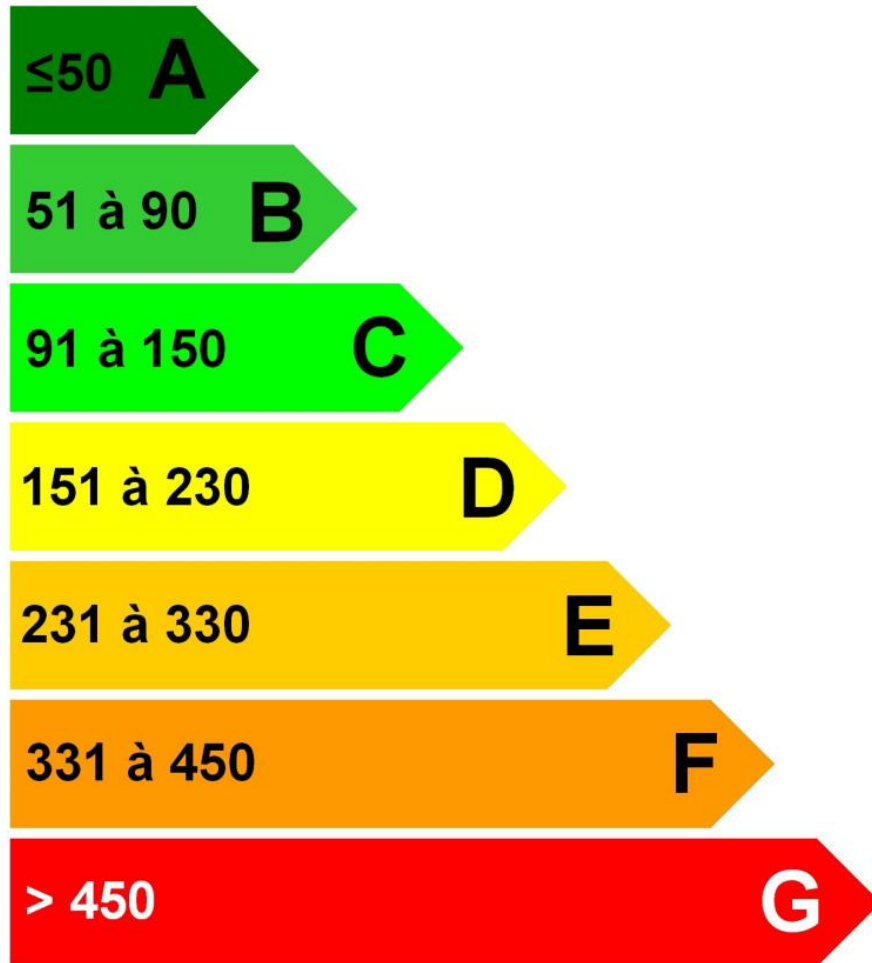

**Logement économe**

**Logement énergivore**

***Faible émission de GES***

≤5 **A**

6 à 10 **B**

11 à 20 **C**

21 à 35 **D**

36 à 55 **E**

56 à 80 **F**

> 80 **G**

***Forte émission de GES***