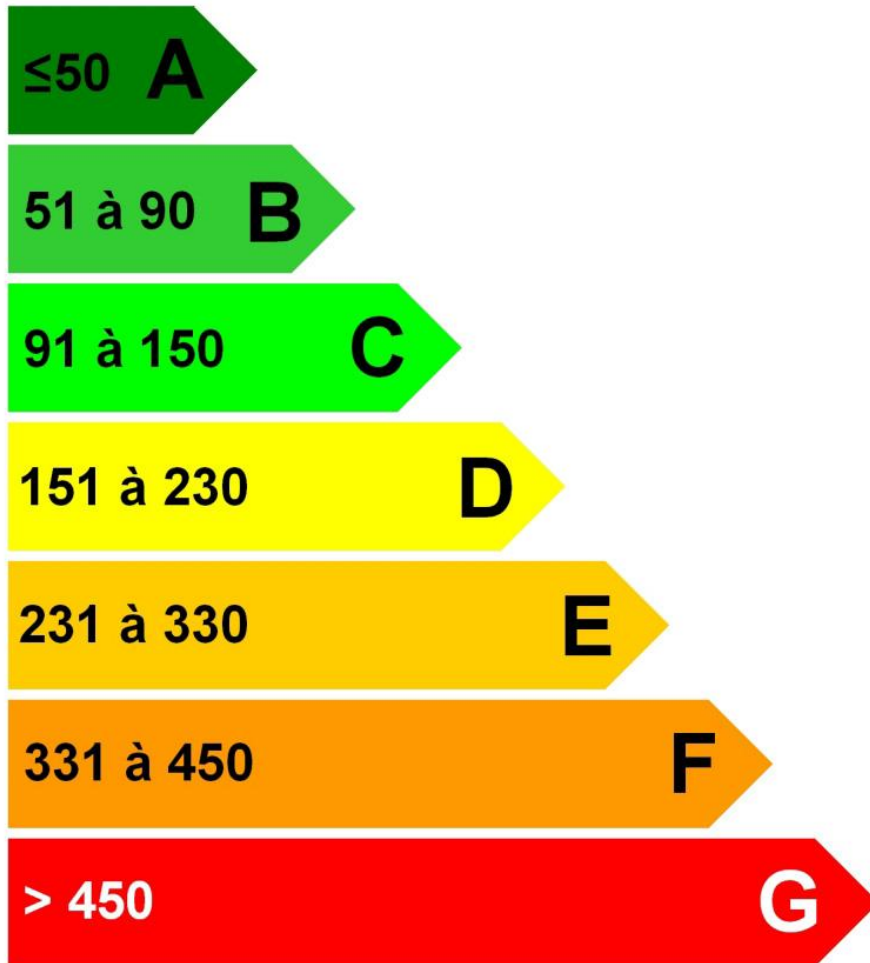

Logement économe

Logement énergivore

Faible émission de GES

≤5 **A**

6 à 10 **B**

11 à 20 **C**

21 à 35 **D**

36 à 55 **E**

56 à 80 **F**

> 80 **G**

Forte émission de GES