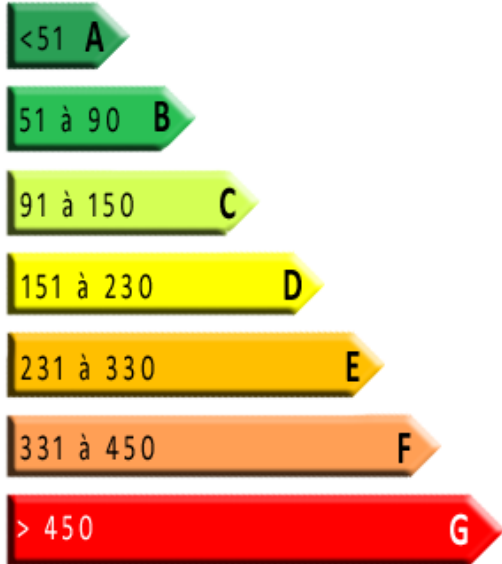

Consommation énergétique en kWh/m²/an

Logement économe

Logement

Logement énergivore

Emission des Gaz à Effet de Serre en kg éqCO₂/m².an

Faible émission de GES

Logement

Forte émission de GES