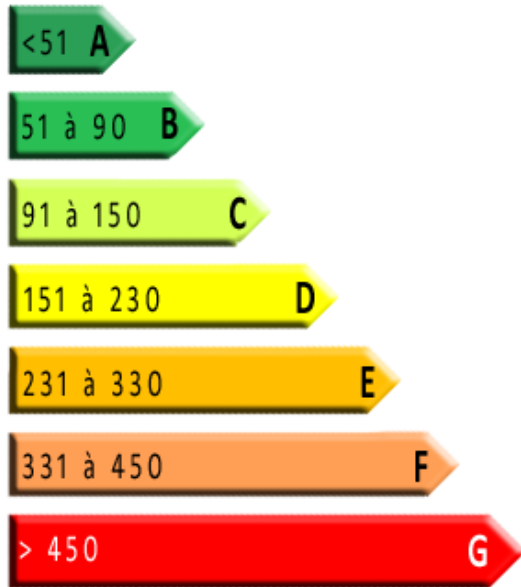

### Consommation énergétique en kWh/m<sup>2</sup>/an

Logement économe

Logement énergivore

Logement

### Emission des Gaz à Effet de Serre en kg éqCO<sub>2</sub>/m<sup>2</sup>.an

Faible émission de GES

Forte émission de GES

Logement